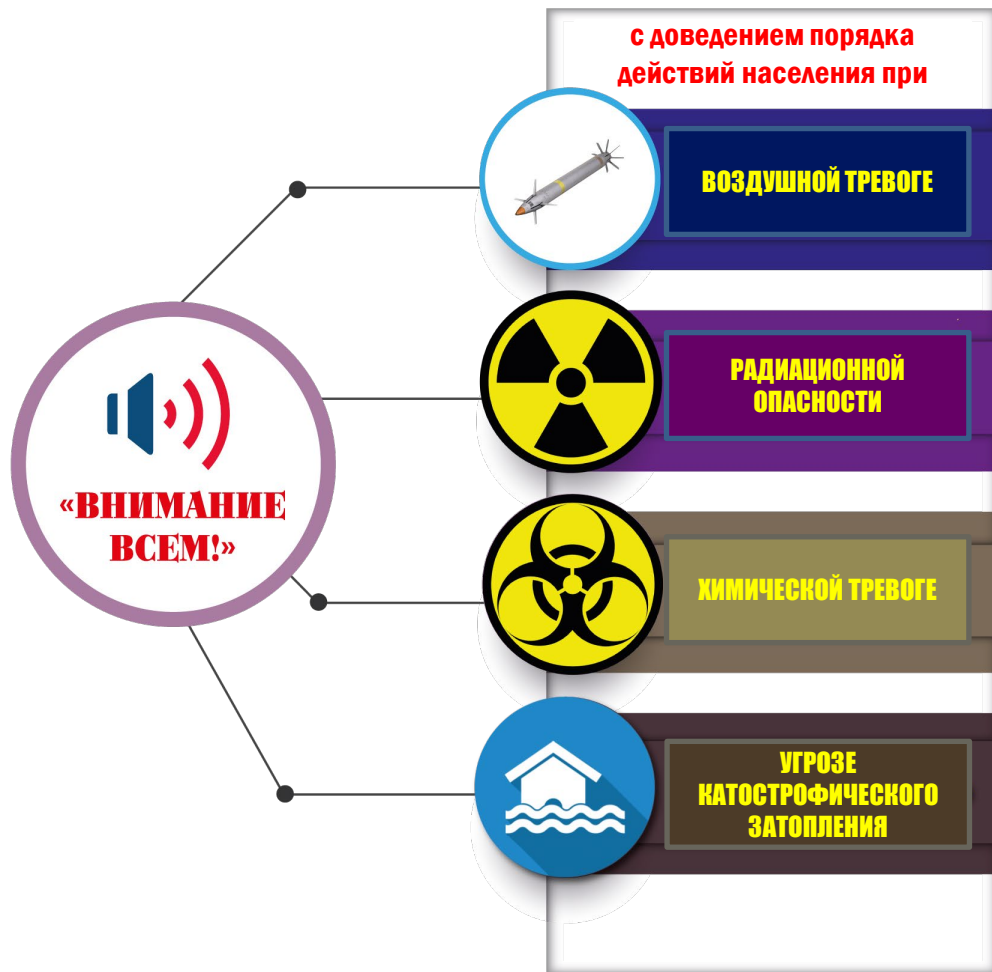

СИГНАЛ ОПОВЕЩЕНИЯ ГРАЖДАНСКОЙ ОБОРОНЫ

с доведением порядка действий населения при

ВОЗДУШНОЙ ТРЕВОГЕ

ПРЕДУПРЕЖДАЕТ О НЕПОСРЕДСТВЕННОЙ ОПАСНОСТИ ПОРАЖЕНИЯ ДАННОГО ГОРОДА (НАСЕЛЕННОГО ПУНКТА)

РАДИАЦИОННОЙ ОПАСНОСТИ

ПОДАЕТСЯ ПРИ НЕПОСРЕДСТВЕННОЙ УГРОЗЕ РАДИОАКТИВНОГО ЗАРАЖЕНИЯ ТЕРРИТОРИИ ИЛИ ПРИ ОБНАРУЖЕНИИ ТАКОГО ЗАРАЖЕНИЯ

ХИМИЧЕСКОЙ ТРЕВОГЕ

ПОДАЕТСЯ ПРИ УГРОЗЕ ИЛИ ПРИ ОБНАРУЖЕНИИ ХИМИЧЕСКОГО ИЛИ БАКТЕРИОЛОГИЧЕСКОГО ЗАРАЖЕНИЯ